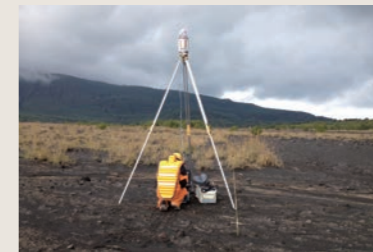

レーザーキャナー搭載UAV

写真測量用UAV

倫理経営講演会での活力朝礼の実演

長野市 排水トンネル3D計測

鹿児島県桜島 地形3D測量

新潟県新潟港 防波堤3D計測

長野県大鹿村 斜面崩壊3D計測

「議長団」の6人

【UAV (無人航空機)】

現在5台所有のマルチコプター (quad rotor) を用いることで、これまでの有人飛行機 (セスナ、ヘリコプター) では近寄れない箇所に対し、対象範囲の近傍から必要とされる精度での写真や、動画撮影が可能です。昨年さらに、安全性・機動性 (コンパクト) ・空撮 (動画) に優れた最新型UAV「Phantom4」を導入しました。これにより、より高画質な撮影が可能となりました。3Dレーザー航測・3次元設計・施工の分野での確立も間近です。