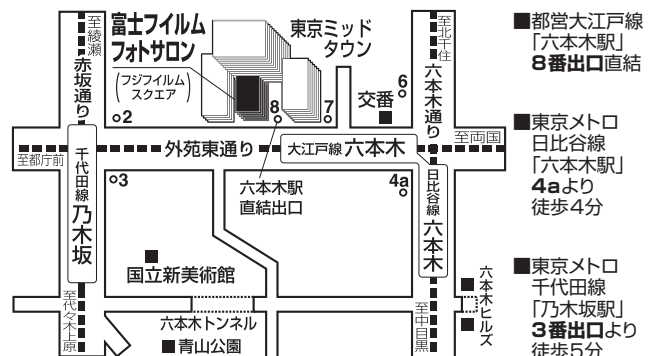

## ～ 暮らしの中の土木 ～

建設コンサルタンツ協会では“土木施設”をテーマとした一般公募の写真コンテストを2009年度から実施しています。このたび、第10回と第11回の「建コンフォト大賞」ならびに第6回と第7回の「建コンフォト大賞 Jr.」(共に2018年度、2019年度開催)の各々の入賞作品をご紹介します写真展を開催する運びとなりました。私たちの日頃の暮らしを支えている“土木施設”の魅力を、ぜひこの機会にお楽しみください。

2022年 **12月16日(金)～28日(水)** 会期中無休

会期 **10:00～19:00** (最終日14:00) 入館は終了10分前まで

**富士フィルムフォトサロン東京 スペース1**  
(フジフィルム スクエア) 港区赤坂 9-7-3 TEL 03-6271-3351

場所 電話受付時間 18:00 まで

入館料 **無料**

展示内容の詳細は、富士フィルムホームページでご案内しています。 <http://fujifilmsquare.jp/>