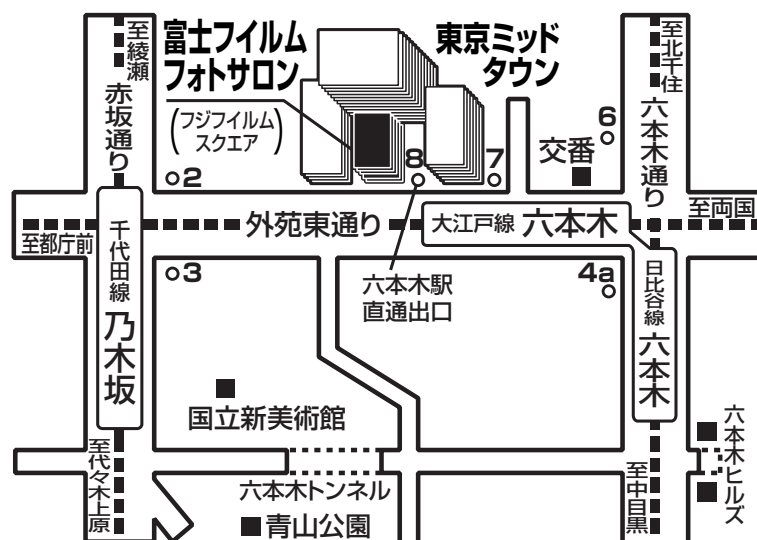

「建コン フォト大賞」写真展 ～暮らしの中の土木～のご案内

一般社団法人 建設コンサルタンツ協会
広報事業専門委員会

当協会では、広く一般の方々の土木施設への興味を高め、建設コンサルタントをより知っていただくために、“土木施設”をテーマとした一般公募の写真コンテスト「建コンフォト大賞」を平成21年より毎年実施してきました。

このたび、第1回から第5回（平成25年）までの入賞作品の一部をご紹介します写真展を開催いたします。

入場は無料です。永い間、人々に親しまれてきた施設、景観と調和した施設、機能美を持つ近代的な施設など、私たちの日頃の暮らしを支えている身の回りの“土木施設”の魅力を、是非この機会にお楽しみください。

期 間：2014年4月25日（金）～5月1日（木） 会期中無休

時 間：午前10時～午後7時（最終日 午後4時まで・入館終了10分前まで）

場 所：富士フィルムフォトサロン東京 スペース2（フジフィルム スクエア）

都営大江戸線「六本木駅」8番出口と直結
東京メトロ日比谷線「六本木駅」4aより徒歩4分
東京メトロ千代田線「乃木坂駅」3番出口より徒歩5分

富士フィルムフォトサロン 東京

〒107-0052 東京都港区赤坂9-7-3 フジフィルム スクエア内
TEL.03(6271)3351

開館時間[10:00～19:00] 電話受付時間[10:00～18:00]
(URL <http://fujifilmsquare.jp>)